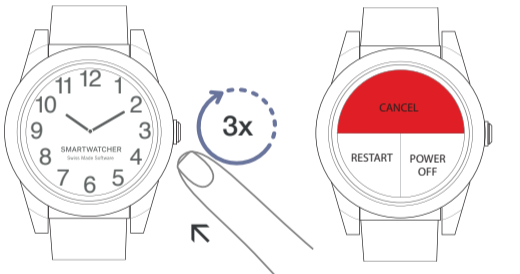

1 Watch face
Zifferblatt
Cadran de la montre
Quadrante
Horlogescherm

2 Alarm + Power on-off button
Alarm + Ein-Ausschalttaste
Bouton d'alarme + on-off
Pulsante d'allarme + di accensione-spegnimento
Alarm + Aan-uit knop

3 Speaker
Lautsprecher
Haut-parleur
Altoparlante
Luidspreker

4 Microphone
Mikrofon
Microphone
Microfono
Microfoon

1 Power on
Einschalten
Allumer
Accensione
Aanzetten

2 Power off / Restart
Ausschalten / Neustart
Éteindre / Redémarrer
Spegnimento / Riavvio
Uitzetten / Herstarten