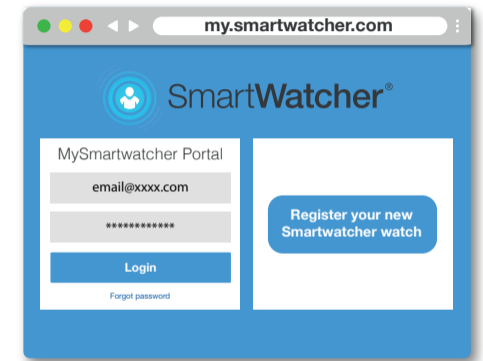

Benvenuto su Smartwatcher! Siamo felici di essere lì per te e i tuoi cari.

Welkom bij Smartwatcher! Fijn dat wij er mogen zijn voor u en uw naasten.

1

2

3

4

5

6

1 Watch face
Zifferblatt
Cadran de la montre
Quadrante
Horlogescherm

2 Alarm + Power on-off button
Alarm + Ein-Ausschalttaste
Bouton d'alarme + on-off
Pulsante d'allarme + di accensione-spegnimento
Alarm + Aan-uit knop