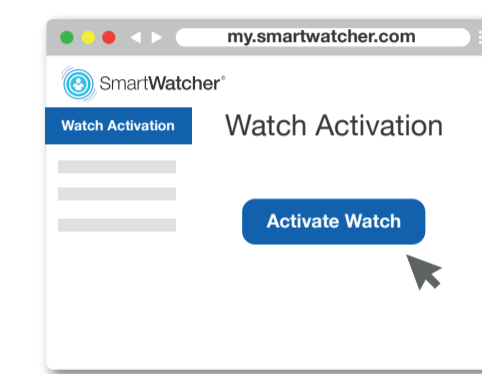

Benvenuto su Smartwatcher! Siamo felici di essere lì per te e i tuoi cari.

Welkom bij Smartwatcher! Fijn dat wij er mogen zijn voor u en uw naasten.

1

2

3

4

5

6

1 Watch face
Zifferblatt
Cadran de la montre
Quadrante
Horlogescherm

2 Alarm + Power on-off button
Alarm + Ein-Ausschalttaste
Bouton d'alarme + on-off
Pulsante d'allarme + di accensione-spegnimento
Alarm + Aan-uit knop