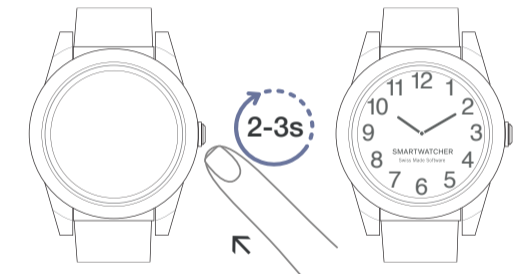

1 Watch face
Zifferblatt
Cadran de la montre
Quadrante
Horlogescherm

2 Alarm + Power on-off button
Alarm + Ein-Ausschalttaste
Bouton d'alarme + on-off
Pulsante d'allarme + di accensione-spegnimento
Alarm + Aan-uit knop

3 Speaker
Lautsprecher
Haut-parleur
Altoparlante
Luidspreker

4 Microphone
Mikrofon
Microphone
Microfono
Microfoon

1 Power on
Einschalten
Allumer
Accensione
Aanzetten