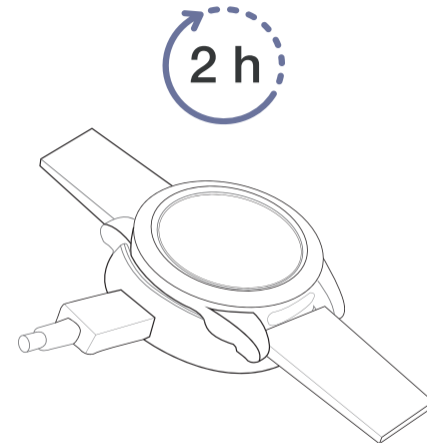

Smartwatcher VITA Quick Start Guide

Welcome to Smartwatcher! We are glad to be there for you and your loved ones.

Willkommen bei Smartwatcher! Wir freuen uns für Sie und Ihre Liebsten dasein zu dürfen.

Bienvenue chez Smartwatcher! Nous sommes heureux d'être là pour vous et vos proches.

Benvenuto su Smartwatcher! Siamo felici di essere lì per te e i tuoi cari.

Welkom bij Smartwatcher! Fijn dat wij er mogen zijn voor u en uw naasten.

1