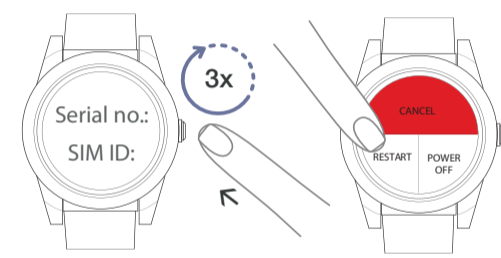

Smartwatcher VITA Quick Start Guide

Welcome to Smartwatcher! We are glad to be there for you and your loved ones.

Willkommen bei Smartwatcher! Wir freuen uns für Sie und Ihre Liebsten dasein zu dürfen.

Bienvenue chez Smartwatcher! Nous sommes heureux d'être là pour vous et vos proches.

Benvenuto su Smartwatcher! Siamo felici di essere lì per te e i tuoi cari.

Welkom bij Smartwatcher! Fijn dat wij er mogen zijn voor u en uw naasten.

1

2

3

4

5

6