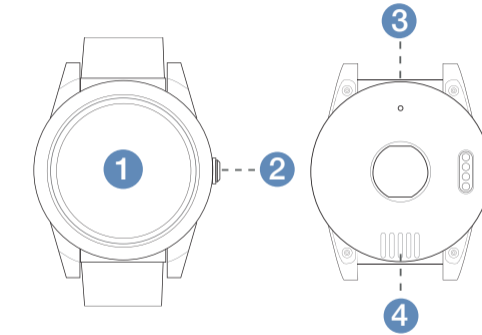

1 Watch face
Zifferblatt
Cadran de la montre
Quadrante
Horlogescherm

2 Alarm + Power on-off button
Alarm + Ein-Ausschalttaste
Bouton d'alarme + on-off
Pulsante d'allarme + di accensione-spegnimento
Alarm + Aan-uit knop